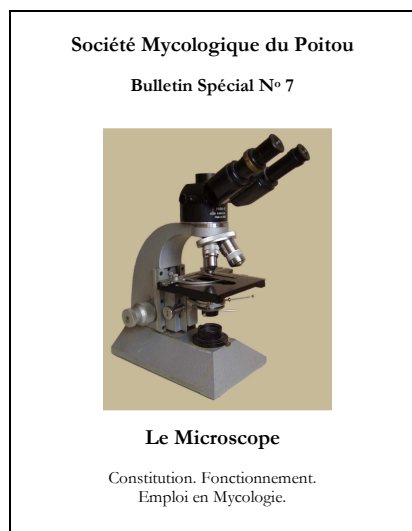

Société Mycologique du Poitou

24 rue des Fougères – 86550 Mignaloux-Beauvoir

Mobile : 06 88 17 26 70 – Tél. fixe : 05 49 38 05 19

E-mail : raphael.herve@wanadoo.fr - Site web : <http://www.societe-mycologique-poitou.org/>

BULLETINS SPECIAUX

Conditions de cession au 01 01 2017 valables 1 an (port inclus)

Bulletin Spécial N° 7

Edition octobre 2007 – 125 pages

Antoine AYEL † et André MOINARD †

23,00 €(France) - 25 €(Europe)

30 €(Reste du monde)